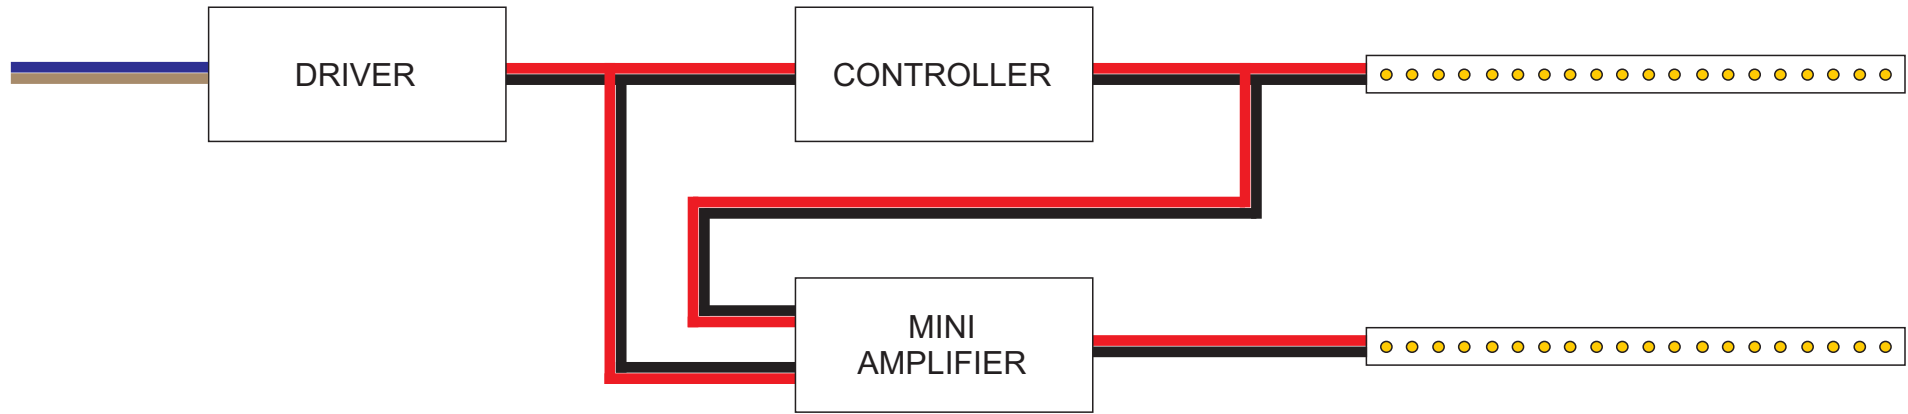

STANDARD CONTROLLER

MINI PWM ROTARY DIMMER